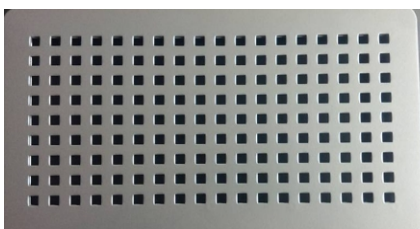

**Žaluzie, kapsička  
60x10 mm**

**Oválky 5x20 mm**

**Čtverečky 10x10 mm**

**kosočtverce 47x20 mm**

**Šestiúhelníky - "plástve"**

**Uzavíratelná**

**Dírky 5 mm**

**OHRANĚNÍ**

min. 4 mm - 90°

nebo

min. 5 mm - 45°

Nebo rovný okraj.  
V rozích můžou být  
dírký pro montáž.