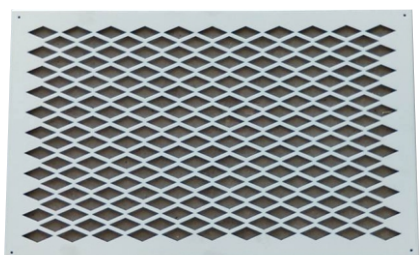

**Žaluzie, kapsička  
60x10 mm**

**Oválky 5x20 mm**

**Čtverečky 10x10 mm**

**kosočtverce 47x20 mm**

**Šestiúhelníky - "plástve"**

**Uzavíratelná**

**Dírky 5 mm**

**OHRANĚNÍ**

min. 4 mm - 90°

nebo

min. 5 mm - 45°

Nebo rovný okraj.  
V rozích můžou být  
dírký pro montáž.