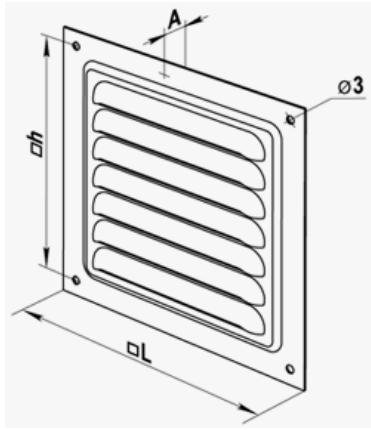

MVM 150
Air pass - 0.0060 m².

Color scheme

					
Beige	Black	Blue	Brown	Grey	White
RAL	RAL	RAL	RAL	RAL	RAL
1015	9005	5005	8017	7001	9016

Technical parameters

Parameter	Value	Unit
Air pass	0.006	m ²
Form	Rectangular	
Material	Steel, Aluminum	
Adjustment	Non-regulated	

Dimensions

A	L	h
0.8	150	136