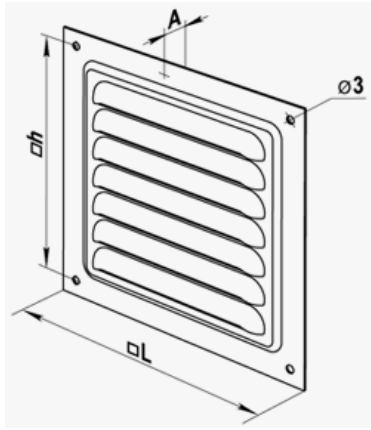

MVM 300
Air pass - 0.0249 m².

Color scheme

					
Beige	Black	Blue	Brown	Grey	White
RAL	RAL	RAL	RAL	RAL	RAL
1015	9005	5005	8017	7001	9016

Technical parameters

Parameter	Value	Unit
Air pass	0.0249	m ²
Form	Rectangular	
Material	Steel, Aluminum	
Adjustment	Non-regulated	

Dimensions

A	L	h
0.8	300	284