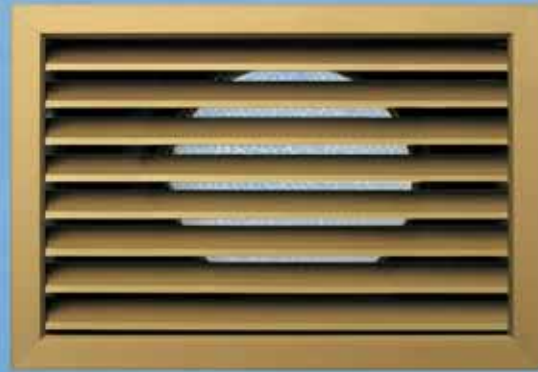

**METAL GRILLES FOR AIR CONDITIONING**  
**GRILLES EN METAL POUR CLIMATISATION**

---

FIREPLACES - AIR CONDITIONING  
CHEMINÉES - CLIMATISATION

**ALUMINIUM**
**GRILLES TO EMBED FOR FIREPLACES WITH DAMPER AND ADAPTER  
GRILLES POUR CHEMINÉE À ENCASTRER AVEC REGISTRE INCORPORÉ ET ADAPTATEUR**

deepness/profondeur

GRILLES FOR FIREPLACES TO EMBED WITH DAMPER, ADAPTER AND EXTERIOR FLYSCREEN  
 GRILLES POUR CHEMINÉE À ENCASTRER AVEC REGISTRE INCORPORÉ, ADAPTEUR ET MOUSTIQUAIRE EXTÉRIEURE

deepness/profondeur