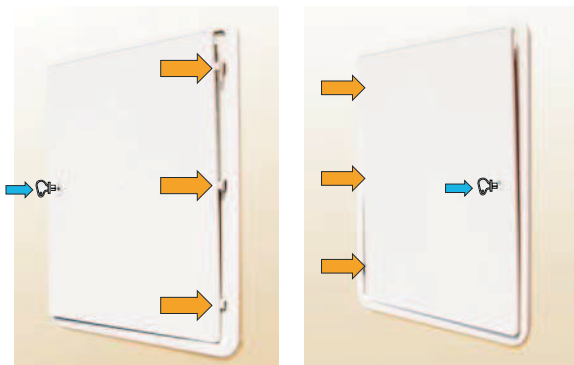

NEW ABS INSPECTION DOORS TO SUPERIMPOSE - PORTES D'INSPECTION APPLIQUE EN ABS

	CODE	DIM. door/porte	DIM. hole/trou	COLOUR/COULEUR	
	SIS2020B	mm. 220x220		white/blanc	10
	SIS2020G	mm. 220x220		grey/gris	10
	SIS2020R	mm. 220x220		copper plated/cuivrée	10
	SIS2020CR	mm. 220x220		chromium plated/chromée	10

ABS INSPECTION BOX - BOÎTE D'INSPECTION EN ABS

	CODE	DIM. door/porte	DIM. hole/trou	COLOUR/COULEUR	
	CI3040G	mm. 335x435	mm. 320x420	grey/gris	5
 gas inspection door / inspection du gaz	CIG3040G	mm. 335x435	mm. 320x420	grey/gris	5

EXAMPLE OF INSPECTION DOOR REVERSIBILITY EXEMPLE DE REVERSIBILITE

Left opening
Ouverture à gauche

Right opening
Ouverture à droite

How to fix the clamps in the frame

Illustration concernant le correct positionnement des agrafes sur le cadre